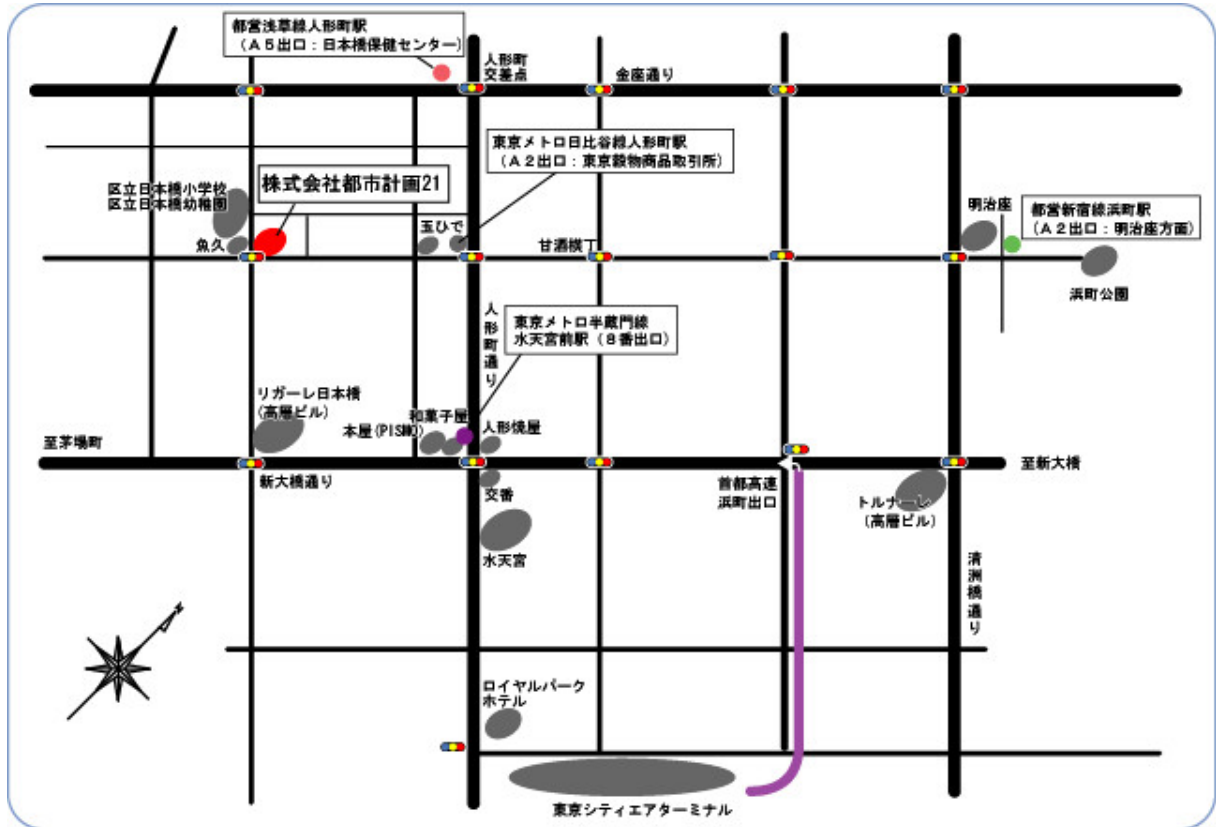

株式会社都市計画 21 所在地案内

会社所在 東京都中央区日本橋人形町一丁目6番10号 ユニコム人形町ビル6階

Tel.03-5623-6371 Fax.03-5623-6672

案内図

「黒いくじらのオブジェ」のある角のビル

最寄駅

東京メトロ半蔵門線水天宮前駅(Z10) 8番出口 徒歩 3分

東京メトロ日比谷線人形町駅(H13) A2出口 徒歩 1分

都営新宿線浜町駅(S10) A2出口 徒歩 6分

都営浅草線人形町駅(A14) A5出口 徒歩 3分